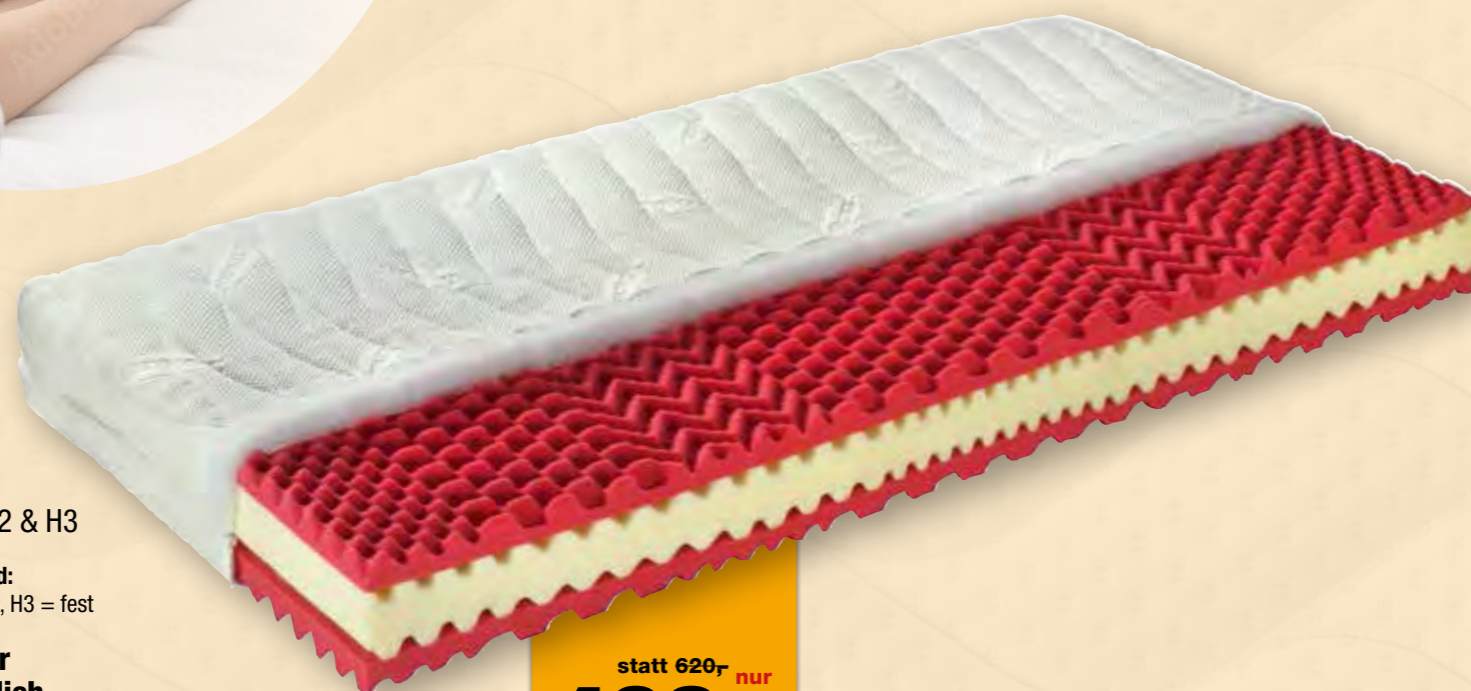

*Große Qualität
zum besten Preis*

Kaltschaummatratze

bodycare H1, H2 & H3

Gesamthöhe: ca. 20 cm | Härtegrad: H1 = superelastisch, H2 = mittelfest, H3 = fest

Eine Matratze perfekt für jedermann, egal ob für dich, deine Teenager oder Kinder.

statt 620,-
498,- nur