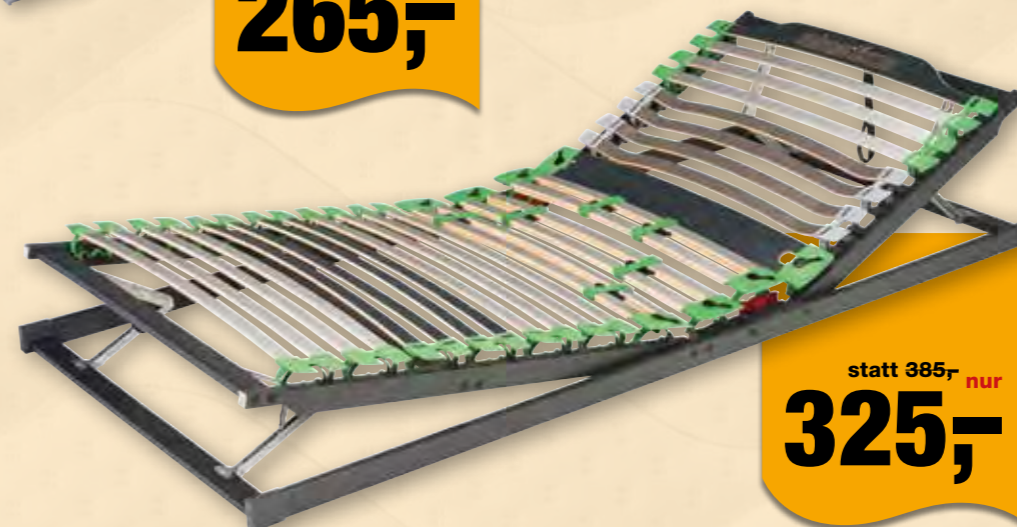

statt 385,-
325,- nur

Die Qualität
aus Österreich