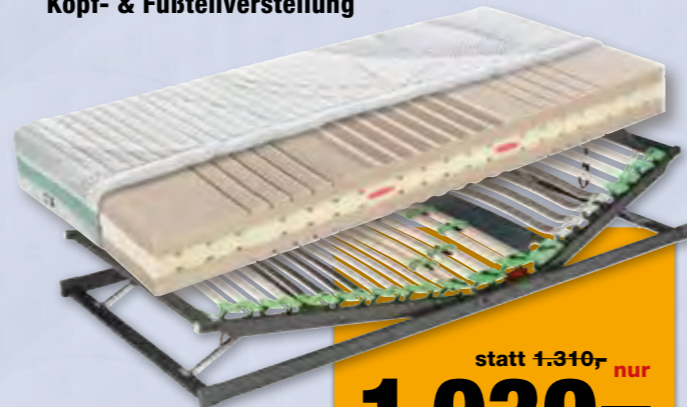

MIT AIRSTREAM
TECHNOLOGY

statt 925,- nur
779,-

Vorteilspreis im Set!

Set PREMIUM FIX

- ✓ Kaltschaummatratze jade 650 H2 & H3
- ✓ Lattenrost premium FIX

statt 1.250,- nur
989,-

Set PREMIUM KF

- ✓ Kaltschaummatratze jade 650 H2 & H3
- ✓ Lattenrost premium KF:
Kopf- & Fußteilverstellung

statt 1.310,- nur
1.039,-

Linear war gestern. Kreislauf ist heute!

loop – das erste 100% kreislauffähige und re-cyclebares Schlafsystem.

7-Zonen-Hybridschaumstoff-Matratze

loop wende H2/H3 und H3+ /H4

Gesamthöhe: ca. 21 cm
Härtegrad: H2/H3 = mittelfest und fest
H3+ /H4 = fest plus und extrafest