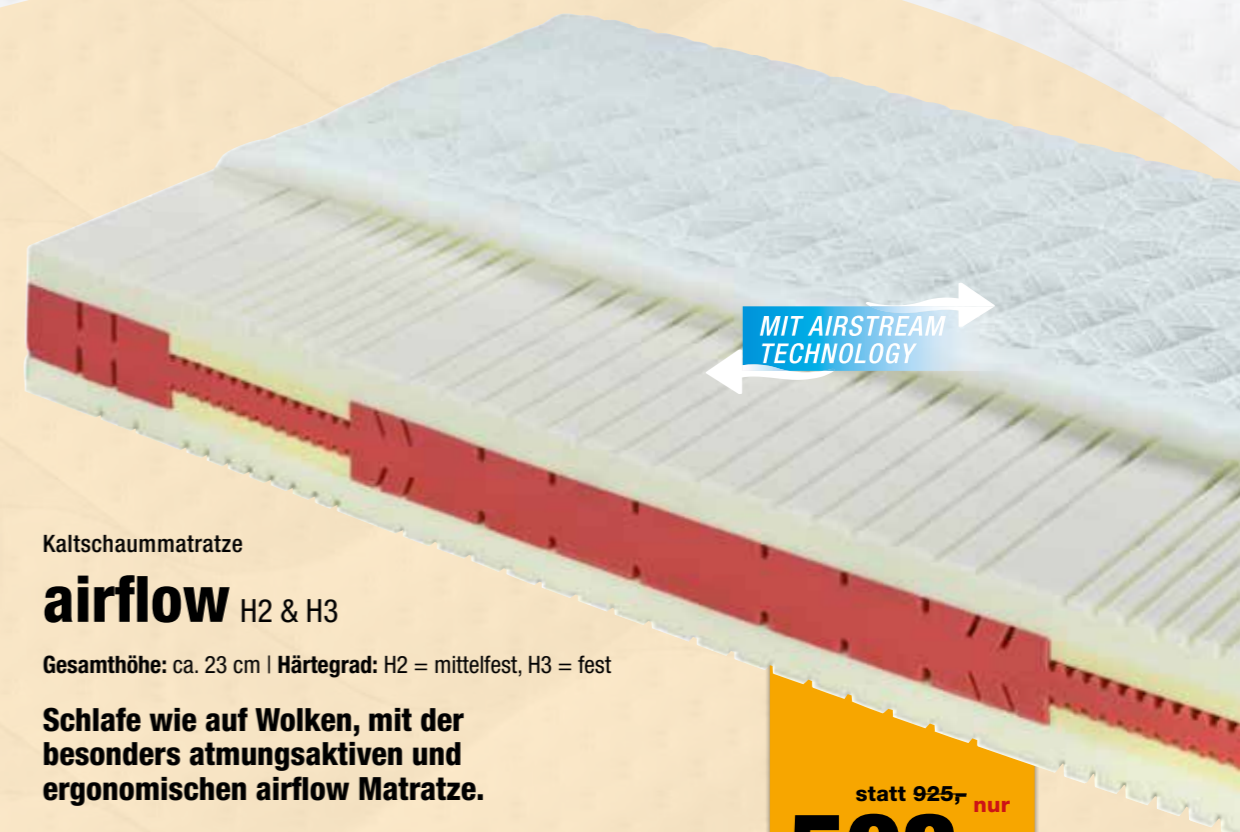

**PREIS-
KRACHER**
pocket comfort 28
wende **nur**
499,-
Gesamthöhe: ca. 28 cm

GESUNDER SCHLAF IST REGIONAL UND KLIMANEUTRAL

Dabei sind Natur, Technik und Mensch untrennbar vereint. Mit unserer Initiative #elastica_jetztbewusst und dem EEC (ELASTICA Eco Circle) ist diese Überzeugung fest in unseren Unternehmensleitsätzen verankert. Aus diesem Grund freut es uns besonders, dass ELASTICA eines der ersten klimaneutralen Unternehmen der Branche ist, das seine Emissionen nach dem Kyoto-Protokoll freiwillig kompensiert und Klimaneutral- & Kreislauf-Matratzen anbietet. Durch unseren Ansatz »Reduzieren, Wiederverwenden, Recyceln« leisten wir einen Beitrag, dass unser wundervoller Planet für Generationen erhalten bleibt.

Das Österreichische Umweltzeichen für Druckerzeugnisse, UZ 24, UW 686 Ferdinand Berger & Söhne GmbH.

*Große Qualität
zum besten Preis*

Kaltschaummatratze

bodycare H1, H2 & H3

Gesamthöhe: ca. 20 cm | Härtegrad: H1 = superelastisch, H2 = mittelfest, H3 = fest

Eine Matratze perfekt für jedermann, egal ob für dich, deine Teenager oder Kinder.

statt 620,-
498,- nur

Kaltschaummatratze

airflow H2 & H3

Gesamthöhe: ca. 23 cm | Härtegrad: H2 = mittelfest, H3 = fest

Schlafe wie auf Wolken, mit der besonders atmungsaktiven und ergonomischen airflow Matratze.